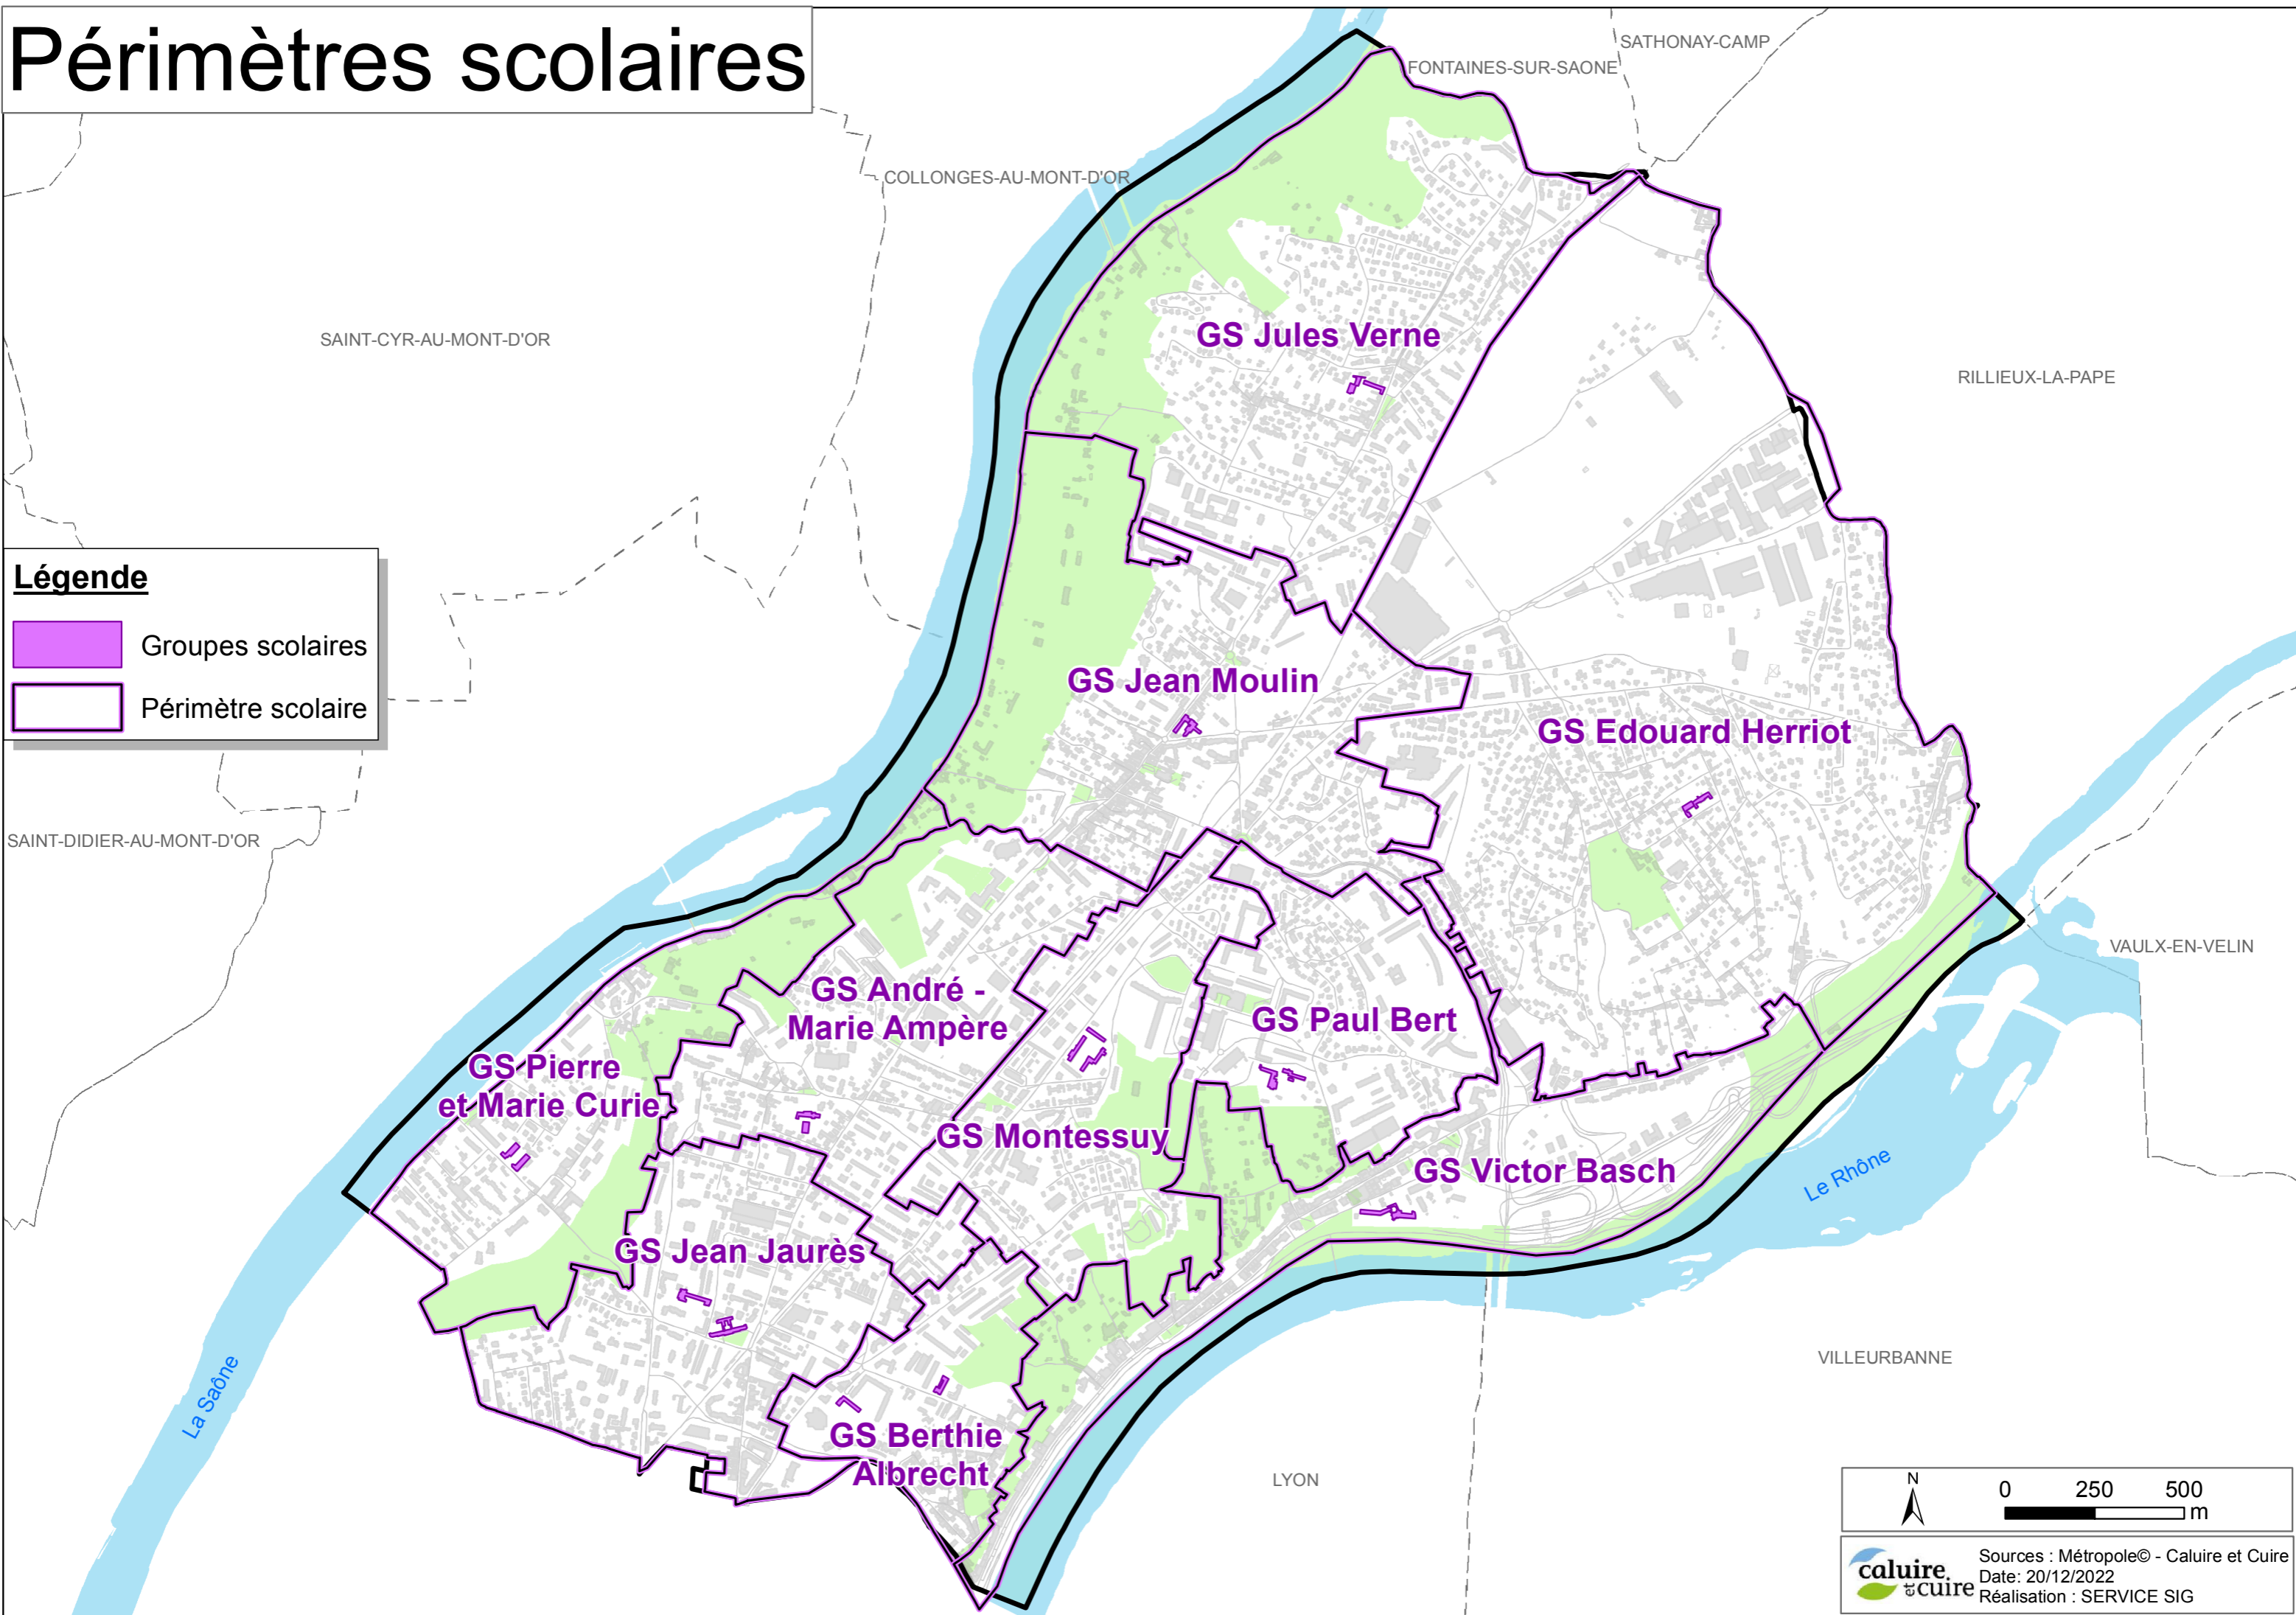

Périmètres scolaires

Légende

- Groupes scolaires
- Périmètre scolaire

0 250 500 m

caluire. cuire

Sources : Métropole© - Caluire et Cuire
Date: 20/12/2022
Réalisation : SERVICE SIG